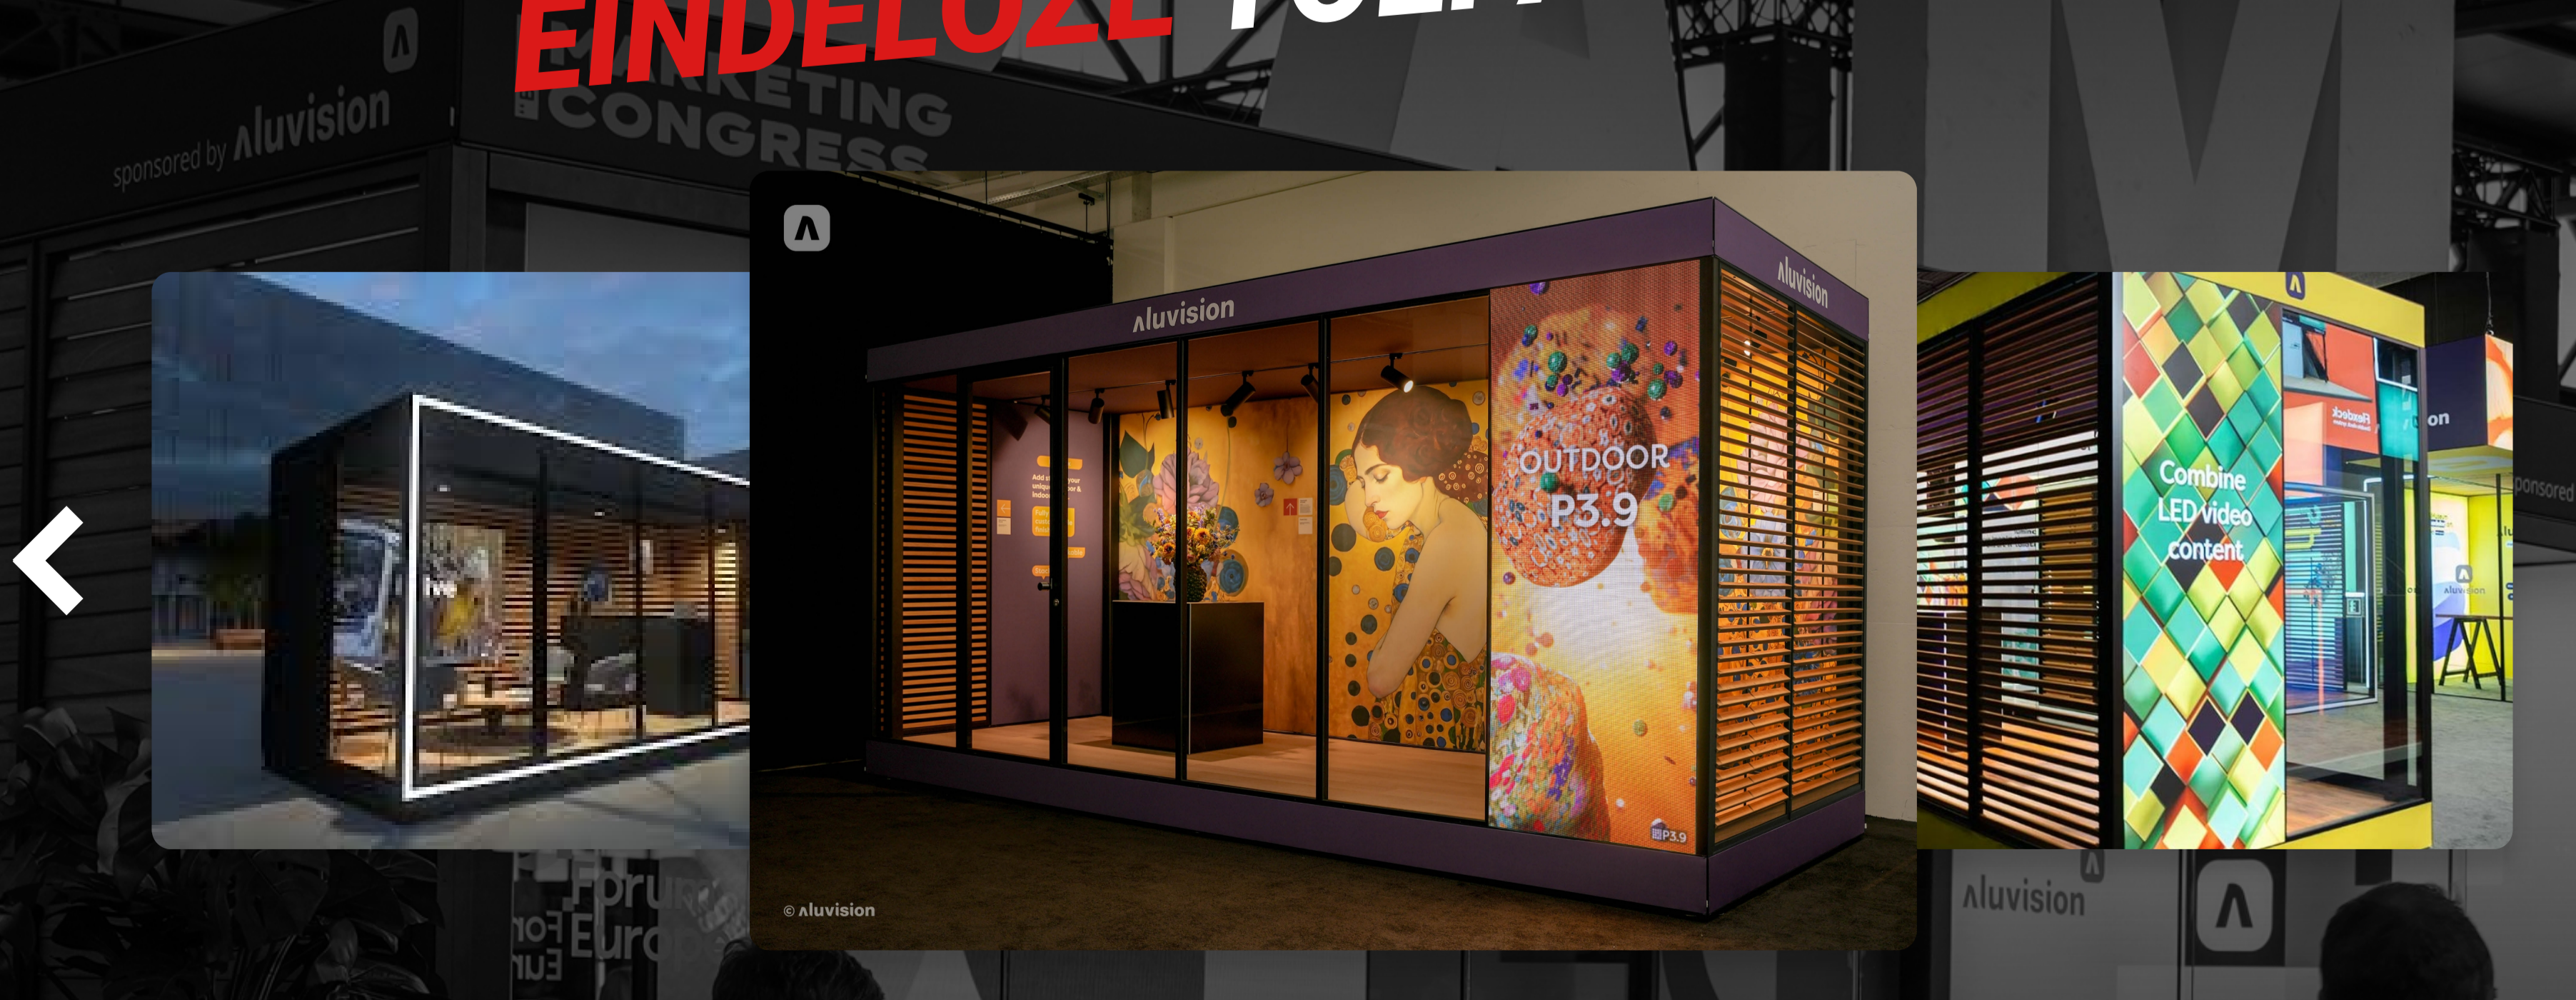

EINDELOZE TOEPASSINGEN

- Product launch/promotion
- Art-gallery
- Viewpoint
- Pop-up shop
- Event location
- Festival booth
- Pop-up bar
- Vip space
- Beursstand (doubledeck)

FLEXBOX IETS VOOR U?
Eindklant | Marketingbureau | eventbureau | dry hire
CHALLENGE US WITH YOUR PROJECT!

CONTACT US