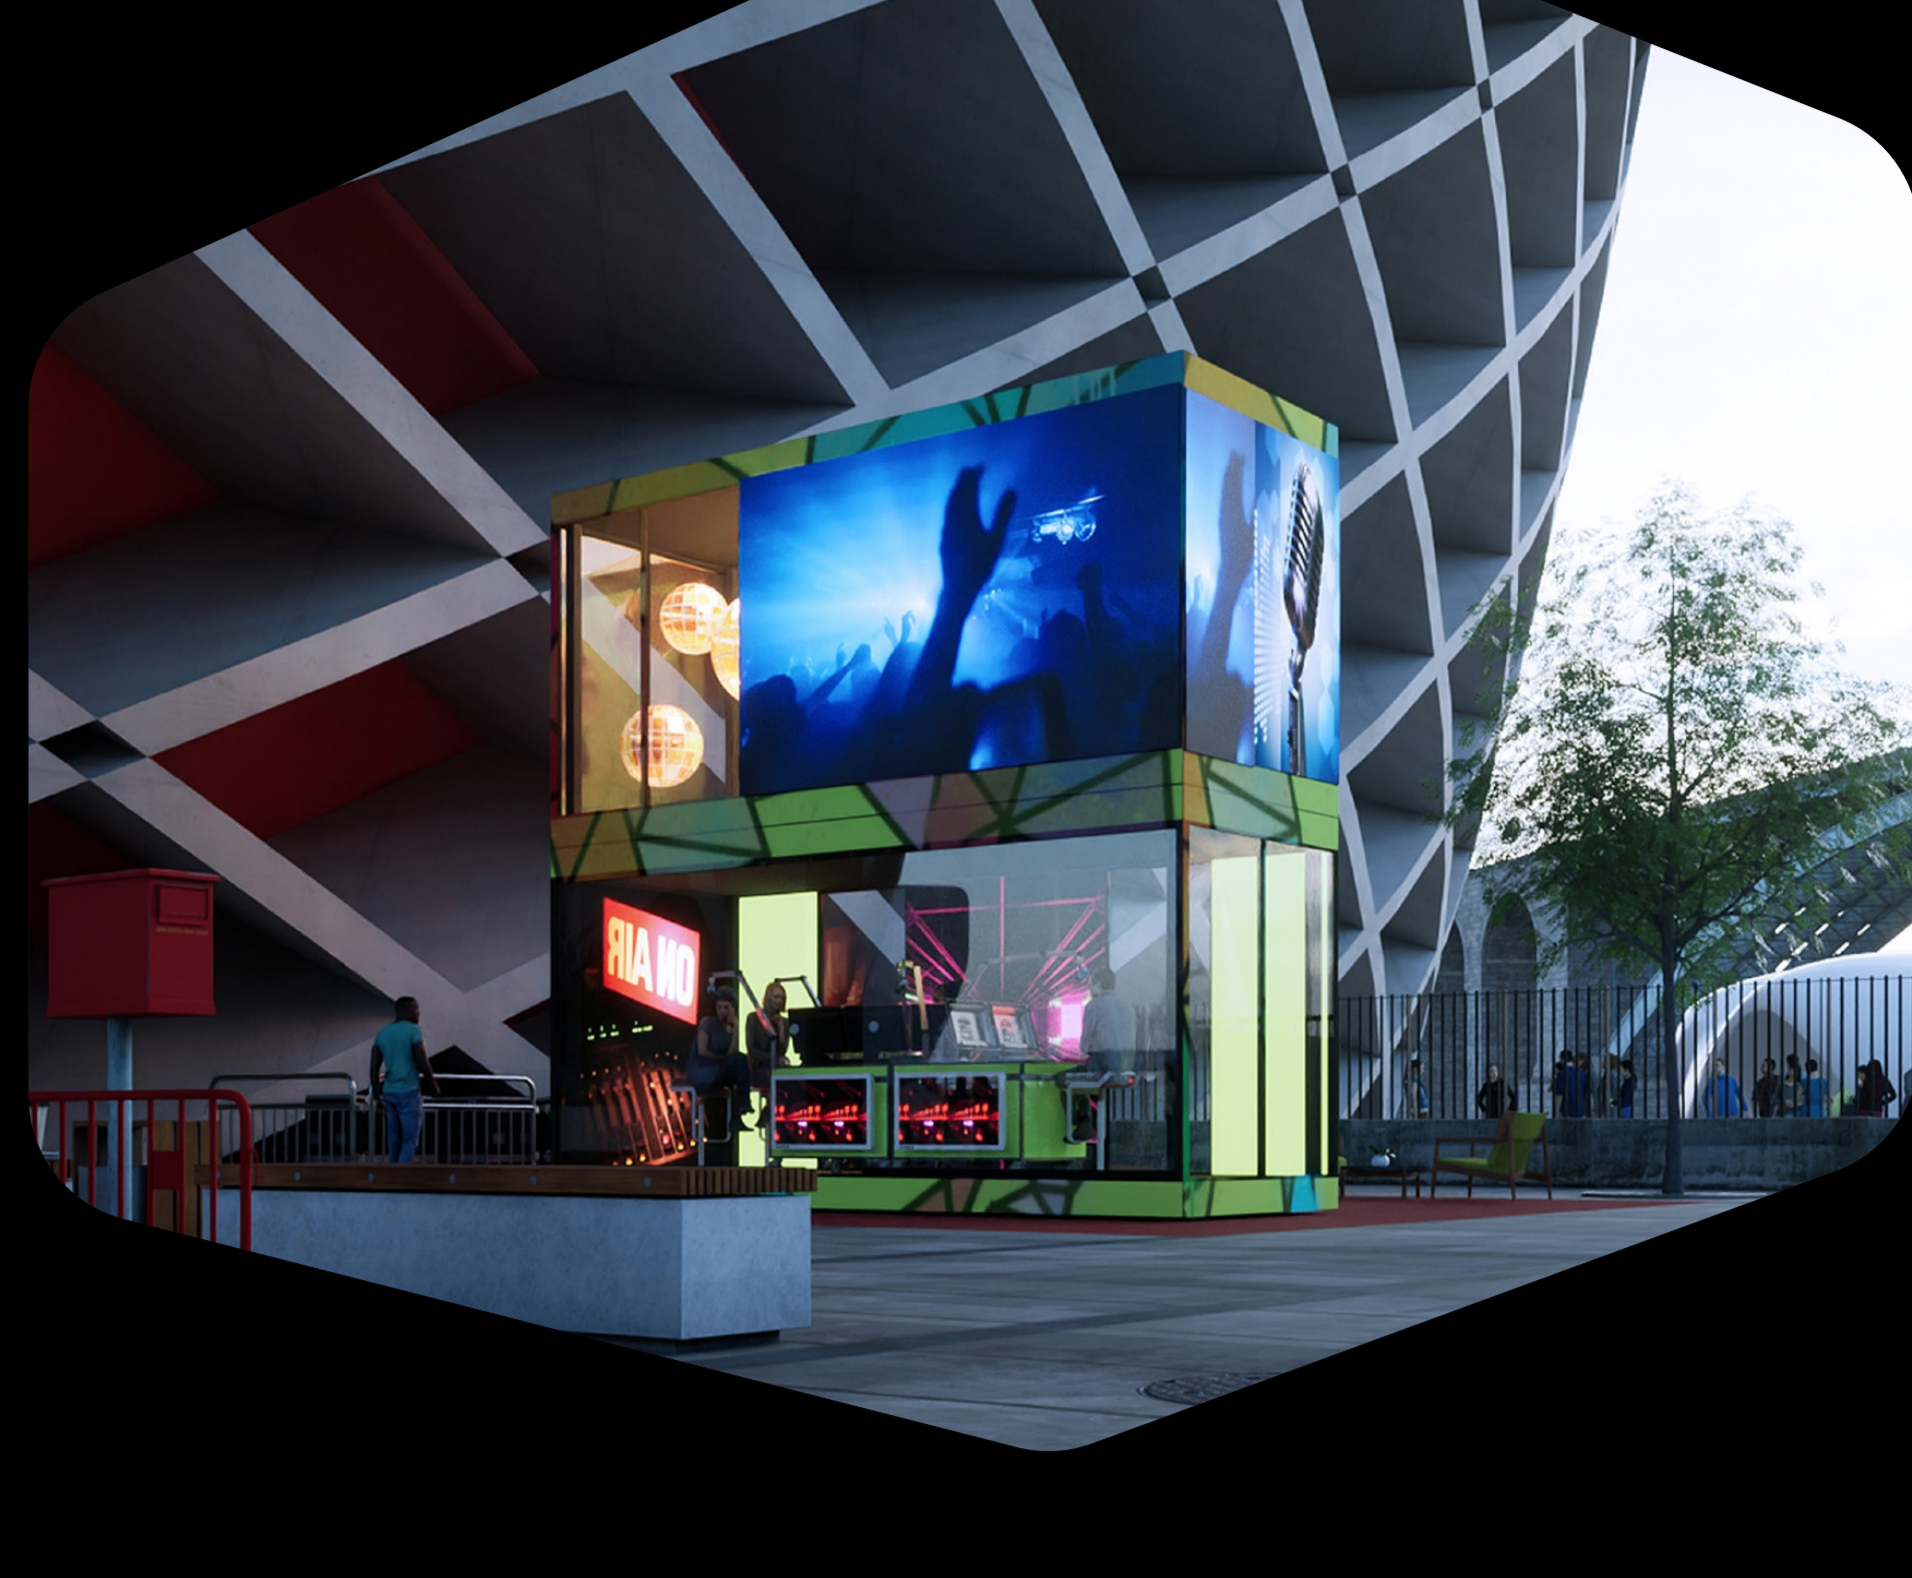

# TAKE YOUR EVENT TO THE NEXT LEVEL WITH THE FLEXBOX

- Eindklant
- Marketingbureau
- Eventbureau
- Dry Hire

Wil je een warme en uitnodigende omsloten ruimte creëren voor je binnenevenement? Of wat extra wow toevoegen voor een buitenevenement? Of het nu een permanente of tijdelijke behoefte is, Flexbox is de oplossing! Deze modulaire unit geeft een uitzonderlijk tintje aan je unieke evenement en is weerbestendig voor tijdelijk buitengebruik.

De modulaire units die worden gebruikt om de Flexbox te bouwen, kunnen worden gecombineerd om de perfecte evenementsruimte te creëren. Je kunt zelfs een tweede verdieping toevoegen of er een ruimte met meerdere verdiepingen van maken! De modulaire units kunnen voorzien worden van verschillende muren, verlichting, bureaus of ander meubilair. Een mobiele showroom, elegant kantoor aan huis, opmerkelijke etalage, luxe VIP-lounge... De Flexbox-toepassingen zijn eindeloos. Het resultaat? Een unieke ruimte die een indrukwekkende dimensie geeft aan je volgende binnen- of buitenevenement.