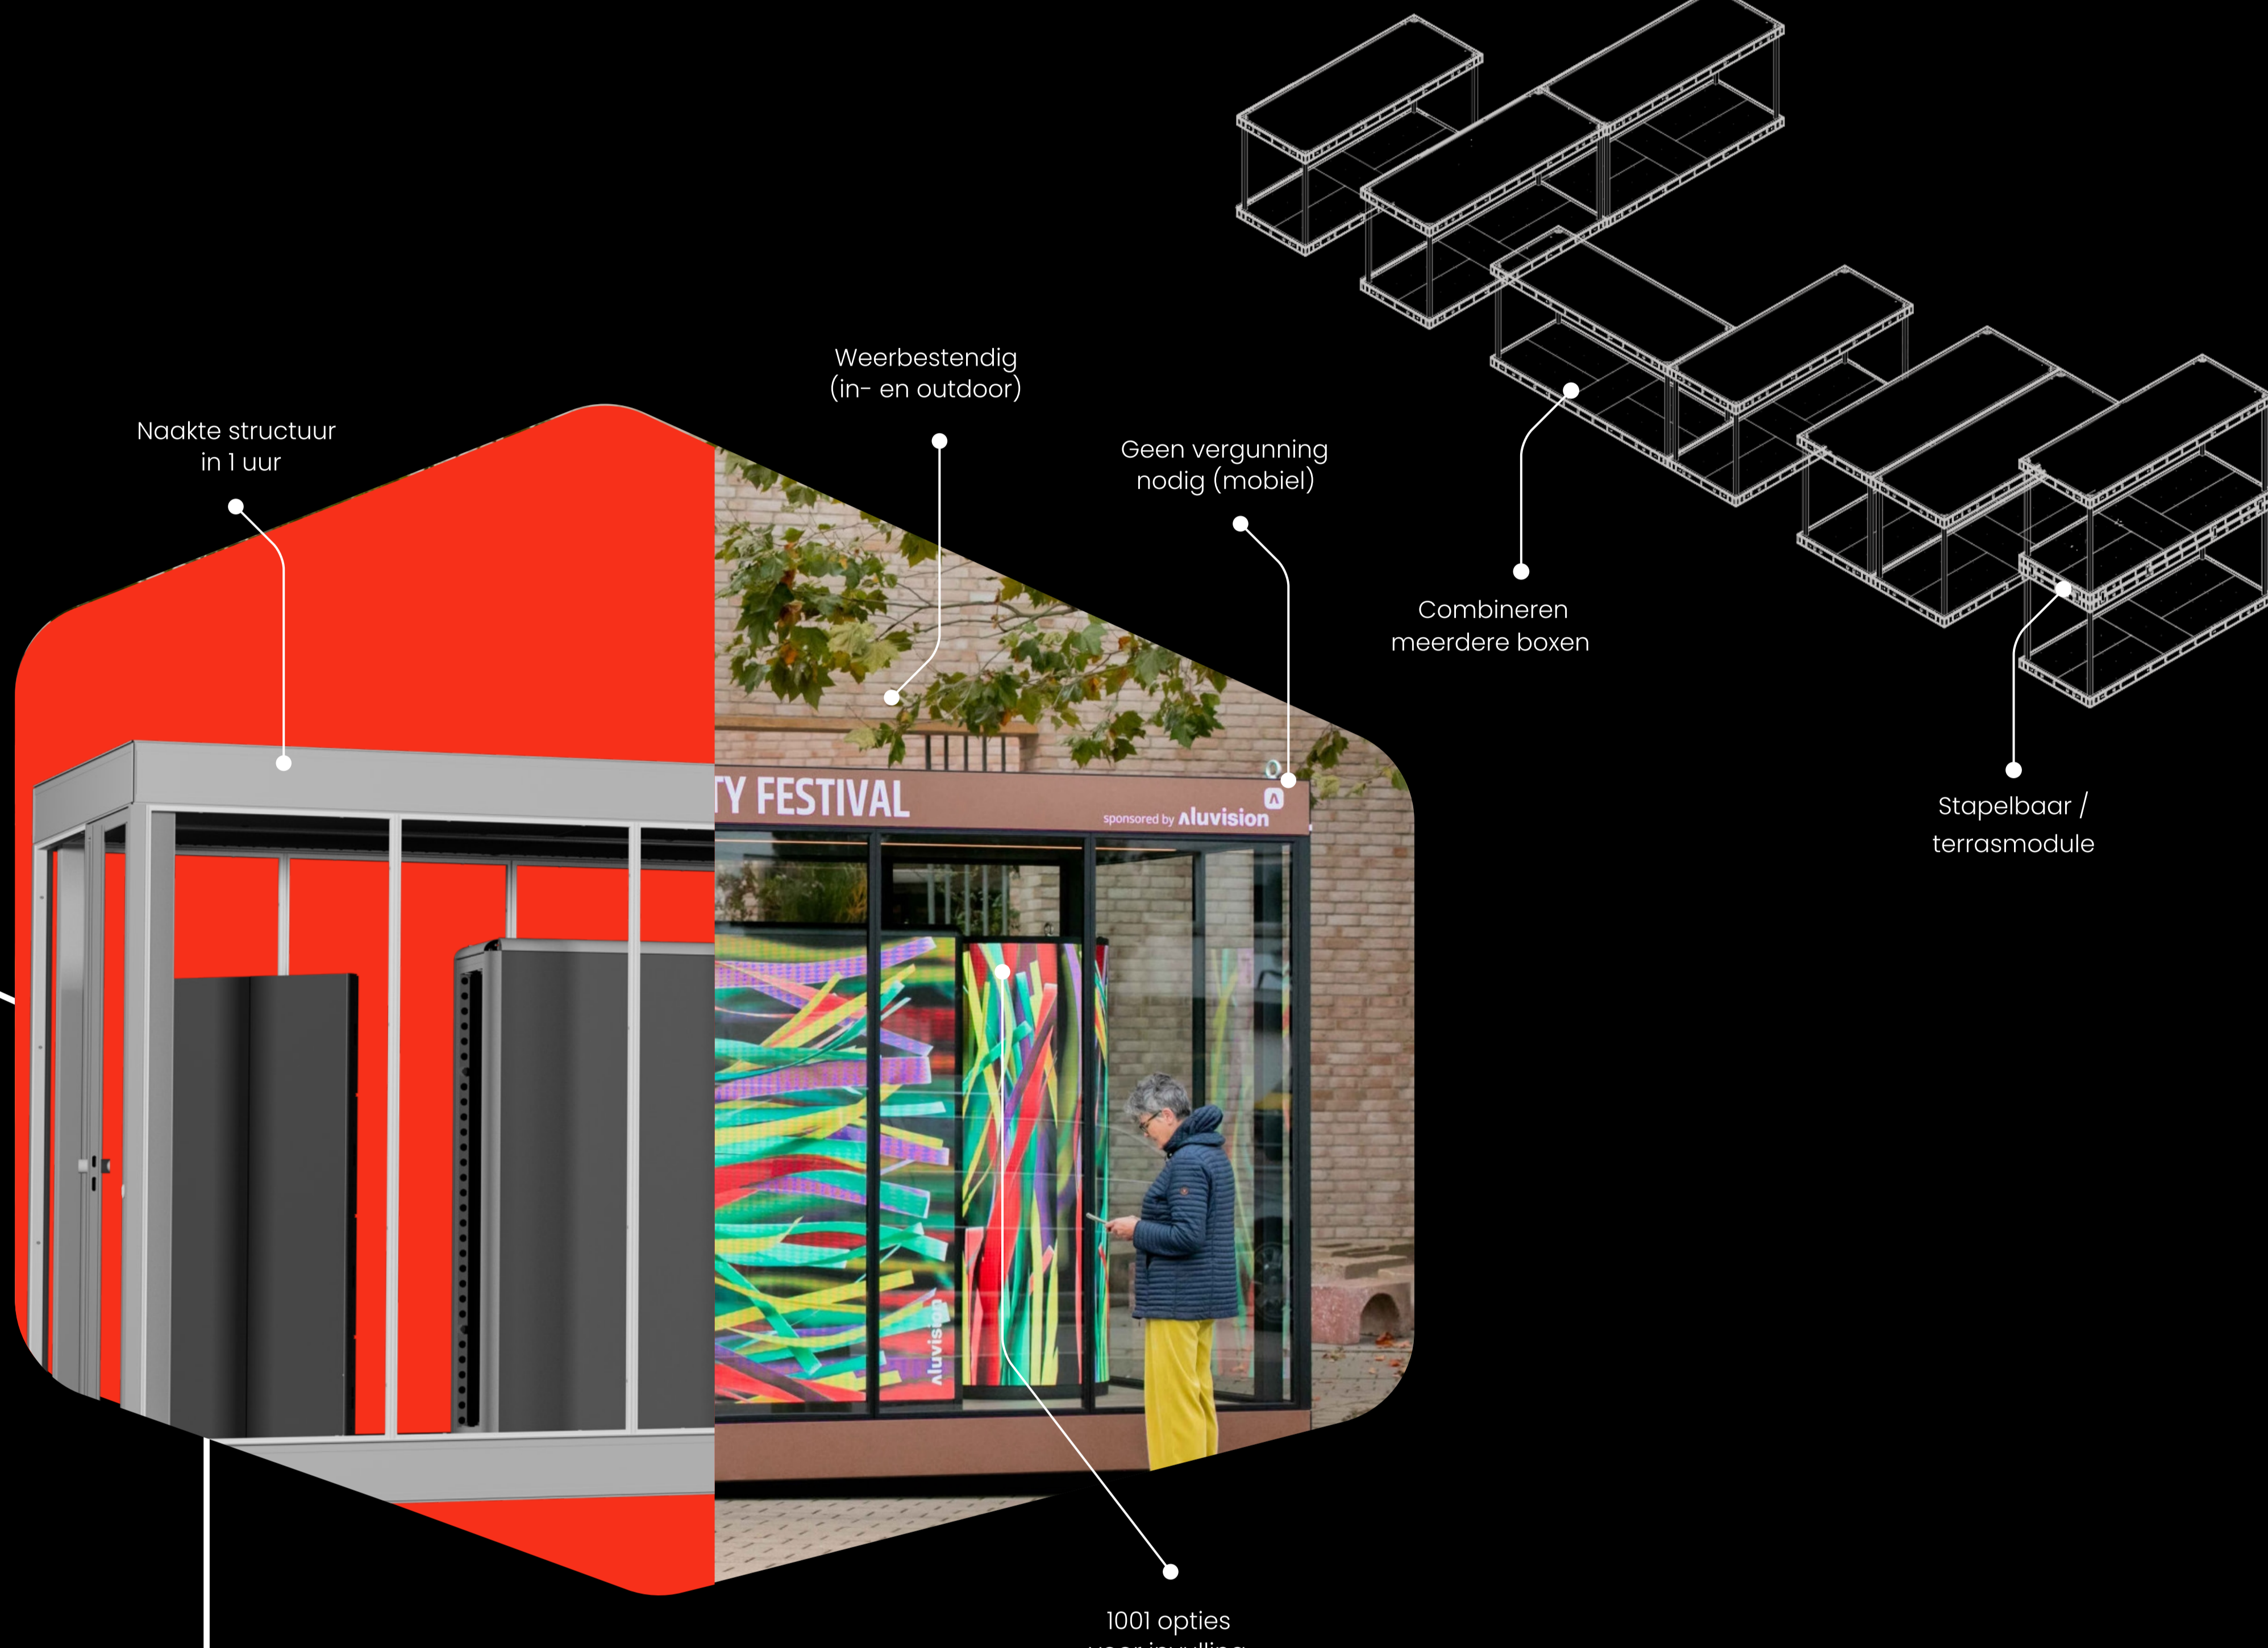

# TAKE YOUR EVENT TO THE NEXT LEVEL WITH THE FLEXBOX

- Eindklant
- Marketingbureau
- Eventbureau
- Dry Hire

Wil je een warme en uitnodigende omsloten ruimte creëren voor je binnenevenement? Of wat extra wow toevoegen voor een buitenevenement? Of het nu een permanente of tijdelijke behoefte is, Flexbox is de oplossing! Deze modulaire unit geeft een uitzonderlijk tintje aan je unieke evenement en is weerbestendig voor tijdelijk buitengebruik.

De modulaire units die worden gebruikt om de Flexbox te bouwen, kunnen worden gecombineerd om de perfecte evenementsruimte te creëren. Je kunt zelfs een tweede verdieping toevoegen of er een ruimte met meerdere verdiepingen van maken! De modulaire units kunnen voorzien worden van verschillende muren, verlichting, bureaus of ander meubilair. Een mobiele showroom, elegant kantoor aan huis, opmerkelijke etalage, luxe VIP-lounge... De Flexbox-toepassingen zijn eindeloos. Het resultaat? Een unieke ruimte die een indrukwekkende dimensie geeft aan je volgende binnen- of buitenevenement.

## VOORDELEN

## EINDELOOS AANPASBAAR